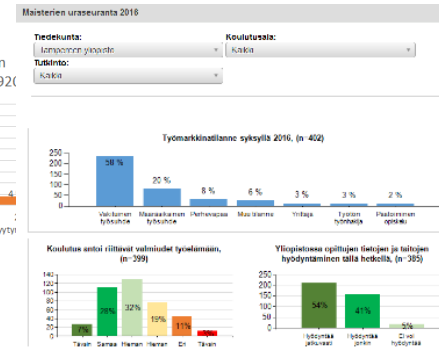

Excel online -raportit / Power BI -raportit

- tarkemmat sisällöt
- voidaan linkittää ulkoiseen käyttöön

Töissä.fi

- helposti lähestyttävät näkökulmat
- palvelee ulkoisia ja sisäisiä käyttäjiä

Vipunen.fi

- Vertailut koulutusaloittain ja yliopistoittain